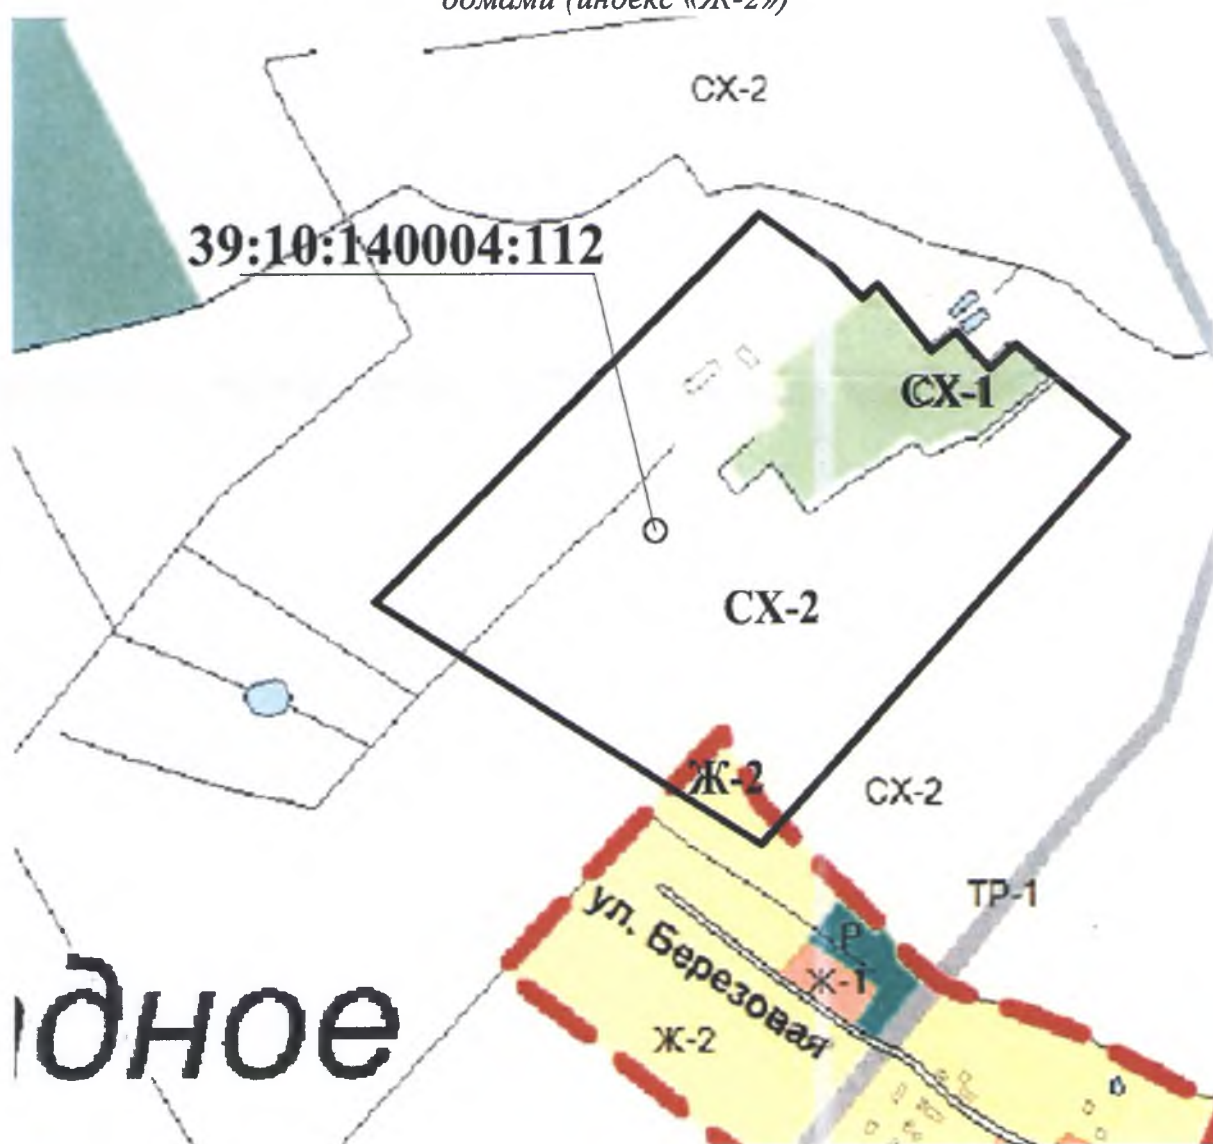

## ПРОЕКТ

изменений в Правила землепользования и застройки муниципального образования «Залесовское сельское поселение», утвержденные решением Совета депутатов от 24.12.2012 № 38

Графическое изображение фрагмента карты градостроительного зонирования Правил землепользования и застройки муниципального образования «Залесовское сельское поселение» применительно к земельному участку с кадастровым номером 39:10:140004:112, расположенному по адресу: Калининградская область, Полесский городской округ, пос. Октябрьское, ул. Еловая, 3а

*изменить территориальную зону объектов агропромышленного комплекса (индекс «СХ-1»), территориальную зону сельскохозяйственных угодий (индекс «СХ-2»), территориальную зону застройки индивидуальными жилыми домами (индекс «Ж-2»)*

-  - зона застройки индивидуальными жилыми домами
-  - зона сельскохозяйственных угодий
-  - зона объектов агропромышленного комплекса

на территориальную зону объектов агропромышленного комплекса  
(индекс «СХ-1»)