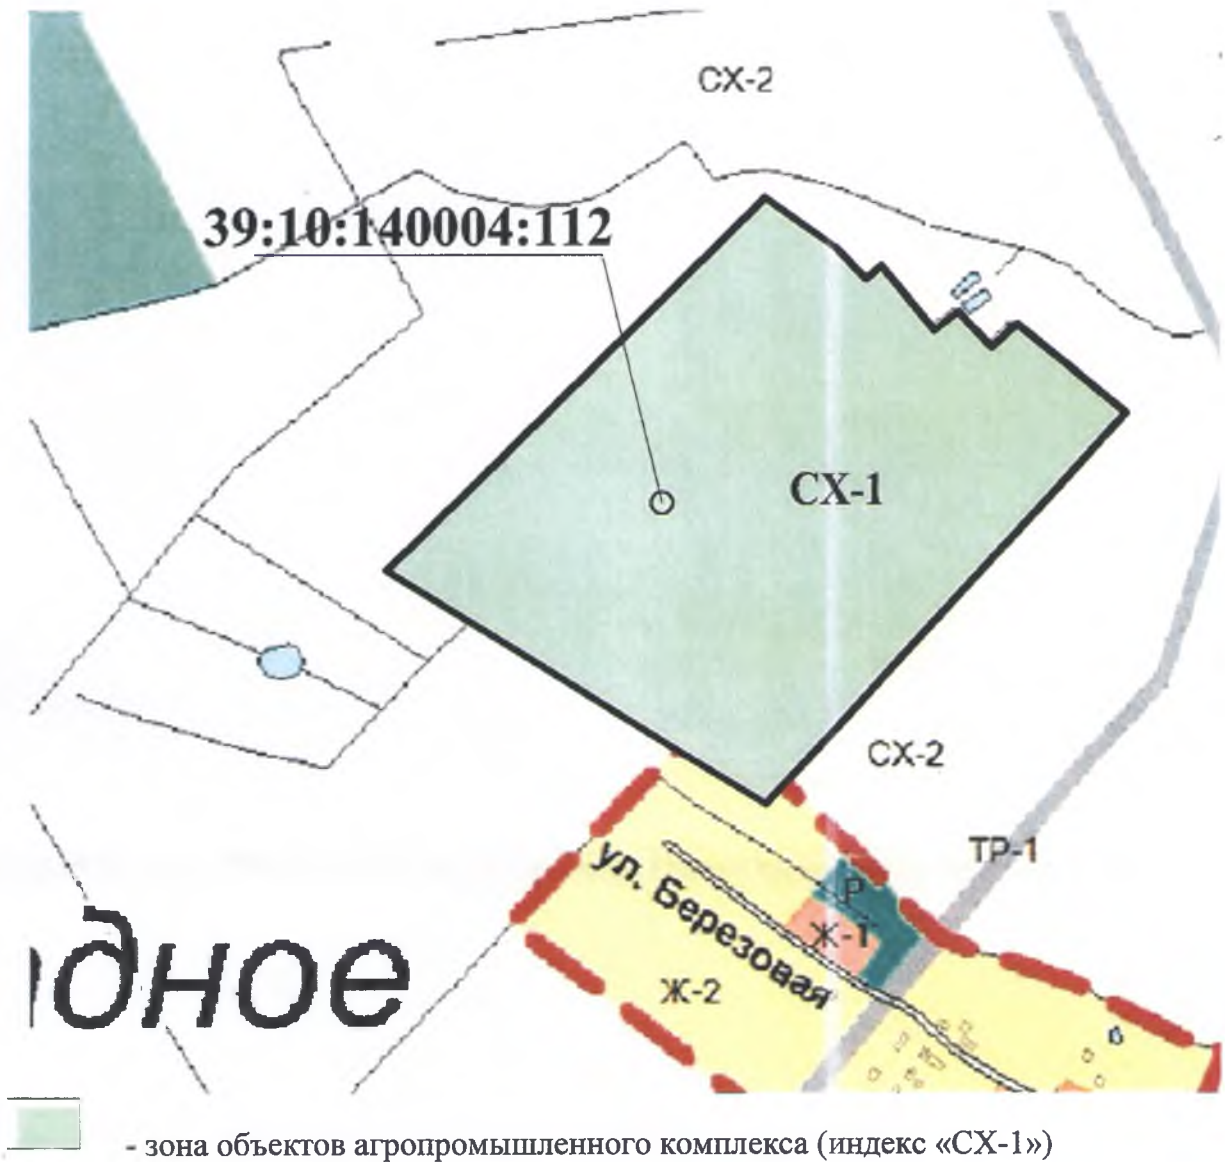

на территориальную зону объектов агропромышленного комплекса
(индекс «СХ-1»)

Руководитель Агентства
по архитектуре, градостроению
и перспективному развитию
Калининградской области

Н.В. Васюкова